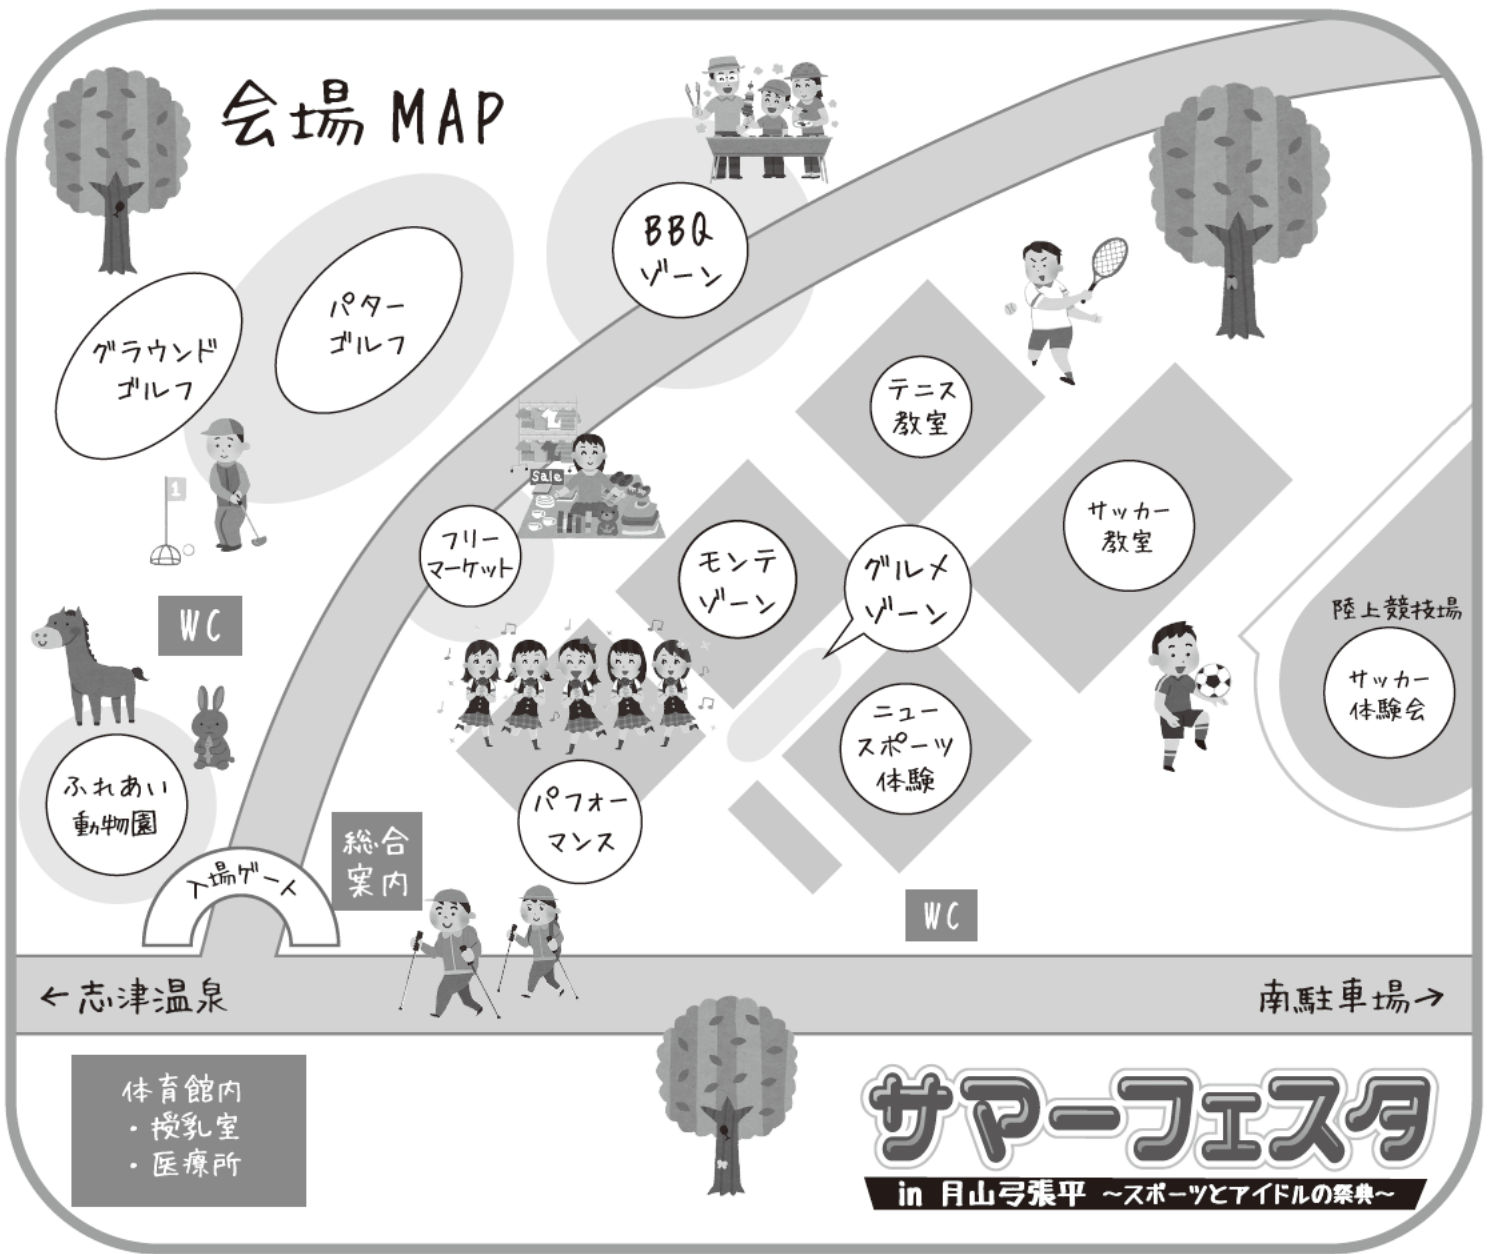

テニス教室

ふれあい動物園(有料)
・乗馬(2分 500円)
・小動物ふれあい(10分 200円)

要予約
ふれあいサッカー教室

体験
ゾーン

月山の自然を
満喫しよう!

要予約
ノルディックウォーキング教室
(料金:1,000円)

ニュースポーツ体験
・グラウンドゴルフ
・バターゴルフ
・ストラックアウト etc

会場:弓張平公園(山形県西川町)
時間:10時~16時(雨天決行)
主催:弓張平公園指定管理企業共同体
(西川町総合開発株式会社、株式会社モンテディオ山形)

※ご予約(ふれあいサッカー教室、ノルディックウォーキング教室、BBQ)、出店申込(フリーマーケット)は、ホームページ、お電話、モンテディオ山形事務所にて受け付けます。
※内容は多少変更になる場合がございます。予めご了承ください。詳しくはモンテディオ山形ホームページにてご確認ください。

会場MAP

プログラム内容

(各プログラム内容は事情により変更になることがあります)

グルメゾーン

グルメ店舗

物販ゾーン

フリーマーケット

体験ゾーン

① テニス教室

10:00~12:00 13:00~15:00

② ふれあいサッカー教室 (要予約)

- ・サッカー体験会 13:30~15:00
- ・サッカー教室 15:00~16:00

③ ニュースポーツ体験 (10:00~16:00)

- ・グラウンドゴルフ
- ・パターゴルフ
- ・バウンドテニス
- ・輪投げ
- ・けん玉
- ・ストラックアウト

④ ルディックウォーキング教室 (要予約)

10:00~12:00

BBQゾーン (要予約)

- ・3人前4,000円コース (先着20セット)
国産牛+県産豚 (計720g)+野菜セット
- ・3人前3,000円コース (先着30セット)
国産牛+県産豚 (計630g)+野菜セット

モンテゾーン

モンテスふおふお
キックターゲット

ふれあい動物園

- ・乗馬 (2分500円)
- ・小動物ふれあい (10分200円)
11:00~13:00

総合案内